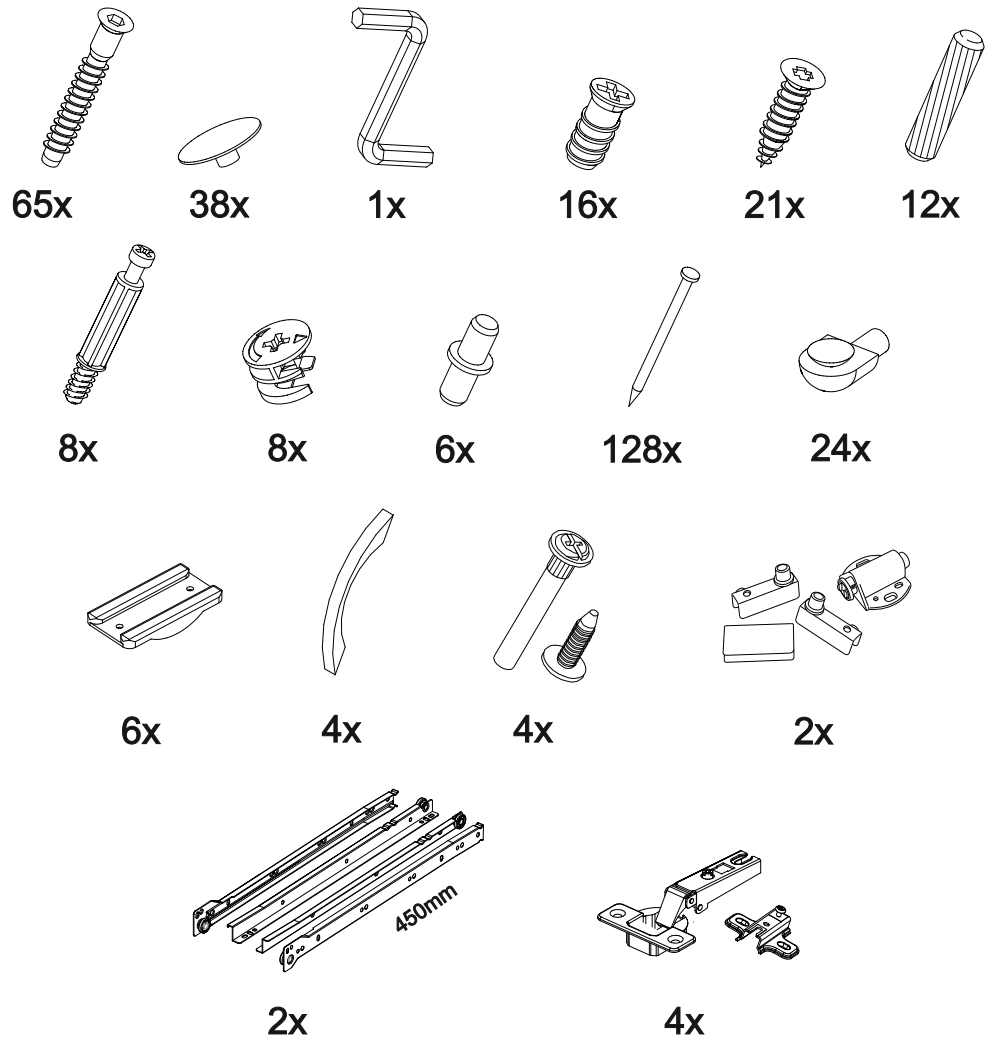

Мебель для гостиной «Марта-15» МИНИ

2000	1944	520

25

№ дет.	Деталь/Detail	Размер/Size	Кол-во/Quantity	№ упак./№ pack
1	Крышка/Top	2000x516	1	1/5
2	Вязка/Connecting element	1968x500	1	1/5
3-4	Цоколь/Socle	1968x100	2	1/5
5	Задняя стенка/Back side	1200x432	1	1/5
6	Вязка/Connecting element	1184x500	1	1/5
7-8	Задняя стенка ящика/Back side	527x120	2	1/5
9	Бок левый/Side left	496x500	1	1/5
10	Бок правый/Side right	496x500	1	1/5
11-12	Бок ящика левый/Side left	450x120	2	1/5
13-14	Бок ящика правый/Side right	450x120	2	1/5
15-16	Крышка нижняя/Top	400x330	2	1/5
17-18	Крышка верхняя/Top	400x330	2	1/5
19	Перегородка/Side middle	380x500	1	1/5
20	Перегородка/Side middle	380x500	1	1/5
21-22	Планка/Plank	80x240	2	1/5
23-24	Фасад/Front	392x396	2	1/5
25	Задняя стенка ЛДВП/Back side	1995x410	1	1/5
26-27	Задняя стенка ЛДВП/Back side	1430x395	2	1/5
28-29	Дно ящика ДВП/Bottom	557x450	2	1/5
30	Бок левый/Side left	1400x272	1	2/5
31	Бок правый/Side right	1400x272	1	2/5
32	Бок левый/Side left	1400x272	1	2/5
33	Бок правый/Side right	1400x272	1	2/5
34	Вязка/Connecting element	1200x240	1	2/5
35	Вязка/Connecting element	1200x240	1	2/5
36	Перегородка/Side middle	182x500	1	2/5
37	Перегородка/Side middle	182x500	1	2/5
38-39	Перегородка/Side middle	240x240	2	2/5
40-41	Фасад/Front	212x596	2	2/5
42-47	Полка стеклянная/Shelf	363x240	6	3/5
48-49	Стекло гнутое/Glass	1388x362	2	4/5

1

2

24

23

3

4

5

6

22

20

21

7

8

9

10

18