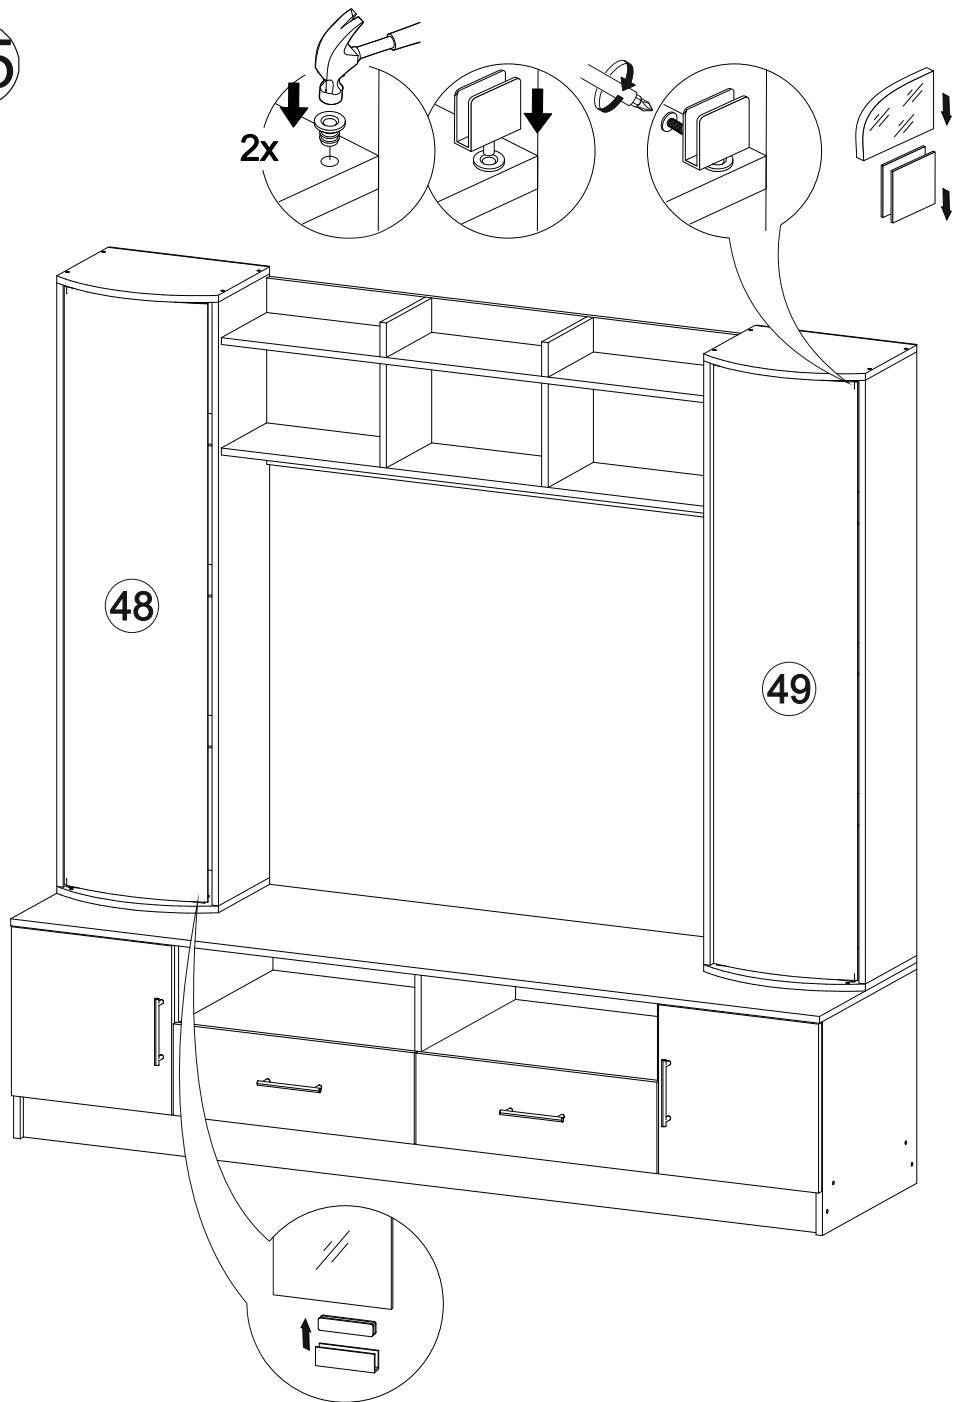

Мебель для гостиной «Марта-15» МИНИ

2000	1944	520

25

№ дет.	Деталь/Detail	Размер/Size	Кол-во/Quantity	№ упак./№ pack
1	Крышка/Top	2000x516	1	1/5
2	Вязка/Connecting element	1968x500	1	1/5
3-4	Цоколь/Socle	1968x100	2	1/5
5	Задняя стенка/Back side	1200x432	1	1/5
6	Вязка/Connecting element	1184x500	1	1/5
7-8	Задняя стенка ящика/Back side	527x120	2	1/5
9	Бок левый/Side left	496x500	1	1/5
10	Бок правый/Side right	496x500	1	1/5
11-12	Бок ящика левый/Side left	450x120	2	1/5
13-14	Бок ящика правый/Side right	450x120	2	1/5
15-16	Крышка нижняя/Top	400x330	2	1/5
17-18	Крышка верхняя/Top	400x330	2	1/5
19	Перегородка/Side middle	380x500	1	1/5
20	Перегородка/Side middle	380x500	1	1/5
21-22	Планка/Plank	80x240	2	1/5
23-24	Фасад/Front	392x396	2	1/5
25	Задняя стенка ЛДВП/Back side	1995x410	1	1/5
26-27	Задняя стенка ЛДВП/Back side	1430x395	2	1/5
28-29	Дно ящика ДВП/Bottom	557x450	2	1/5
30	Бок левый/Side left	1400x272	1	2/5
31	Бок правый/Side right	1400x272	1	2/5
32	Бок левый/Side left	1400x272	1	2/5
33	Бок правый/Side right	1400x272	1	2/5
34	Вязка/Connecting element	1200x240	1	2/5
35	Вязка/Connecting element	1200x240	1	2/5
36	Перегородка/Side middle	182x500	1	2/5
37	Перегородка/Side middle	182x500	1	2/5
38-39	Перегородка/Side middle	240x240	2	2/5
40-41	Фасад/Front	212x596	2	2/5
42-47	Полка стеклянная/Shelf	363x240	6	3/5
48-49	Стекло гнутое/Glass	1388x362	2	4/5

22

20

21

7

8

9

10

18