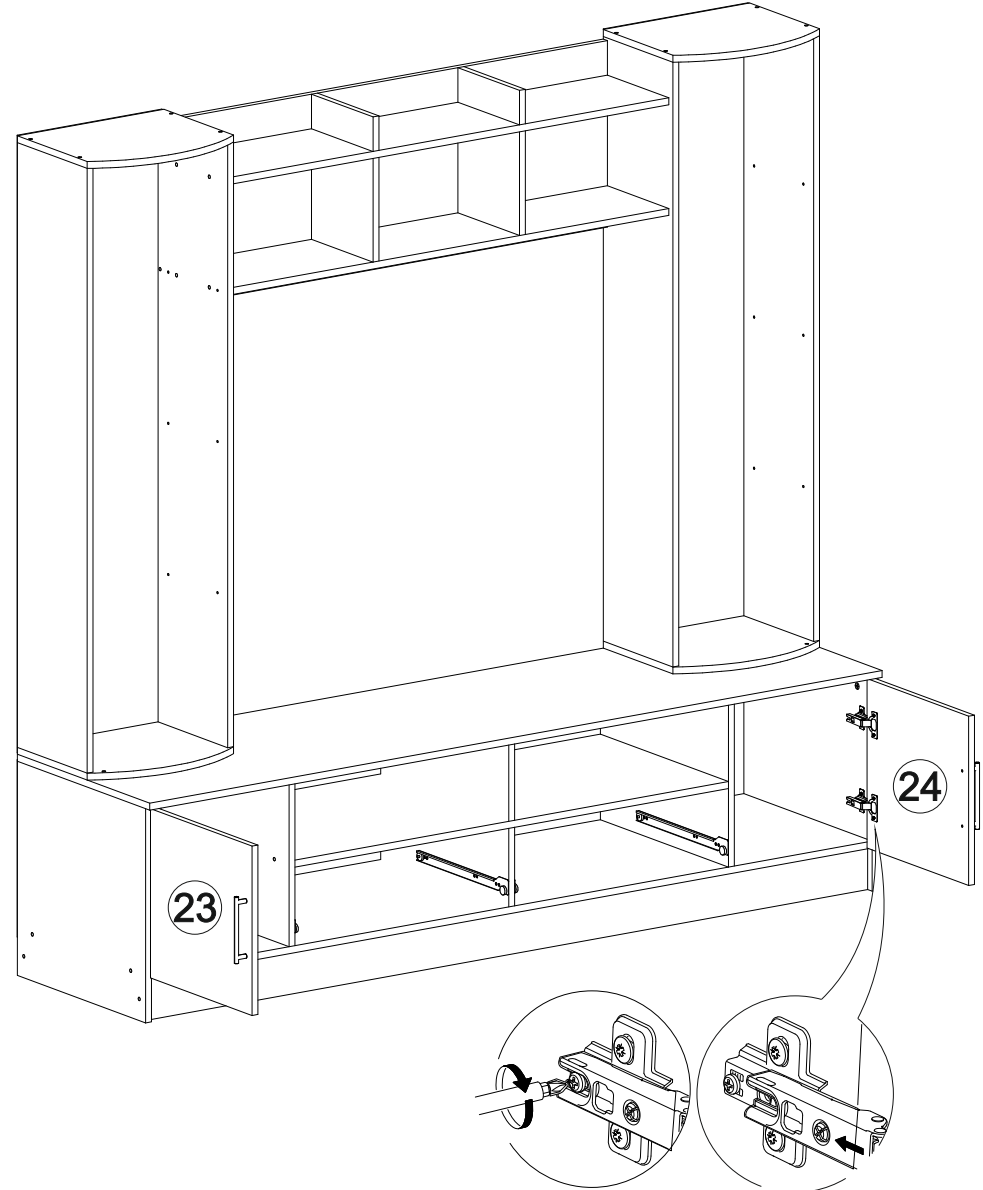

Мебель для гостиной «Марта-15» МИНИ

2000	1944	520

25

№ дет.	Деталь/Detail	Размер/Size	Кол-во/Quantity	№ упак./№ pack
1	Крышка/Top	2000x516	1	1/5
2	Вязка/Connecting element	1968x500	1	1/5
3-4	Цоколь/Socle	1968x100	2	1/5
5	Задняя стенка/Back side	1200x432	1	1/5
6	Вязка/Connecting element	1184x500	1	1/5
7-8	Задняя стенка ящика/Back side	527x120	2	1/5
9	Бок левый/Side left	496x500	1	1/5
10	Бок правый/Side right	496x500	1	1/5
11-12	Бок ящика левый/Side left	450x120	2	1/5
13-14	Бок ящика правый/Side right	450x120	2	1/5
15-16	Крышка нижняя/Top	400x330	2	1/5
17-18	Крышка верхняя/Top	400x330	2	1/5
19	Перегородка/Side middle	380x500	1	1/5
20	Перегородка/Side middle	380x500	1	1/5
21-22	Планка/Plank	80x240	2	1/5
23-24	Фасад/Front	392x396	2	1/5
25	Задняя стенка ЛДВП/Back side	1995x410	1	1/5
26-27	Задняя стенка ЛДВП/Back side	1430x395	2	1/5
28-29	Дно ящика ДВП/Bottom	557x450	2	1/5
30	Бок левый/Side left	1400x272	1	2/5
31	Бок правый/Side right	1400x272	1	2/5
32	Бок левый/Side left	1400x272	1	2/5
33	Бок правый/Side right	1400x272	1	2/5
34	Вязка/Connecting element	1200x240	1	2/5
35	Вязка/Connecting element	1200x240	1	2/5
36	Перегородка/Side middle	182x500	1	2/5
37	Перегородка/Side middle	182x500	1	2/5
38-39	Перегородка/Side middle	240x240	2	2/5
40-41	Фасад/Front	212x596	2	2/5
42-47	Полка стеклянная/Shelf	363x240	6	3/5
48-49	Стекло гнутое/Glass	1388x362	2	4/5

22

20

21

7

8

9

10

18