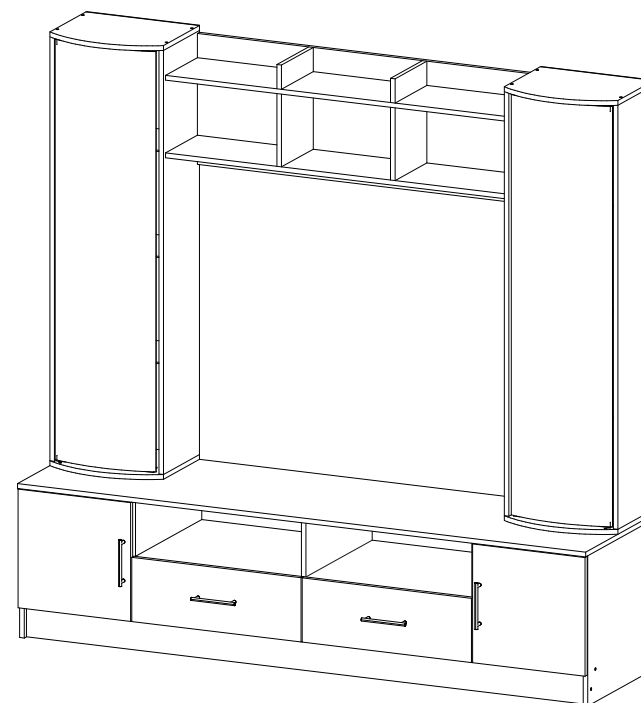

Мебель для гостиной «Марта-15» МИНИ

2000	1944	520

25

№ дет.	Деталь/Detail	Размер/Size	Кол-во/Quantity	№ упак./№ pack
1	Крышка/Top	2000x516	1	1/5
2	Вязка/Connecting element	1968x500	1	1/5
3-4	Цоколь/Socle	1968x100	2	1/5
5	Задняя стенка/Back side	1200x432	1	1/5
6	Вязка/Connecting element	1184x500	1	1/5
7-8	Задняя стенка ящика/Back side	527x120	2	1/5
9	Бок левый/Side left	496x500	1	1/5
10	Бок правый/Side right	496x500	1	1/5
11-12	Бок ящика левый/Side left	450x120	2	1/5
13-14	Бок ящика правый/Side right	450x120	2	1/5
15-16	Крышка нижняя/Top	400x330	2	1/5
17-18	Крышка верхняя/Top	400x330	2	1/5
19	Перегородка/Side middle	380x500	1	1/5
20	Перегородка/Side middle	380x500	1	1/5
21-22	Планка/Plank	80x240	2	1/5
23-24	Фасад/Front	392x396	2	1/5
25	Задняя стенка ЛДВП/Back side	1995x410	1	1/5
26-27	Задняя стенка ЛДВП/Back side	1430x395	2	1/5
28-29	Дно ящика ДВП/Bottom	557x450	2	1/5
30	Бок левый/Side left	1400x272	1	2/5
31	Бок правый/Side right	1400x272	1	2/5
32	Бок левый/Side left	1400x272	1	2/5
33	Бок правый/Side right	1400x272	1	2/5
34	Вязка/Connecting element	1200x240	1	2/5
35	Вязка/Connecting element	1200x240	1	2/5
36	Перегородка/Side middle	182x500	1	2/5
37	Перегородка/Side middle	182x500	1	2/5
38-39	Перегородка/Side middle	240x240	2	2/5
40-41	Фасад/Front	212x596	2	2/5
42-47	Полка стеклянная/Shelf	363x240	6	3/5
48-49	Стекло гнутое/Glass	1388x362	2	4/5