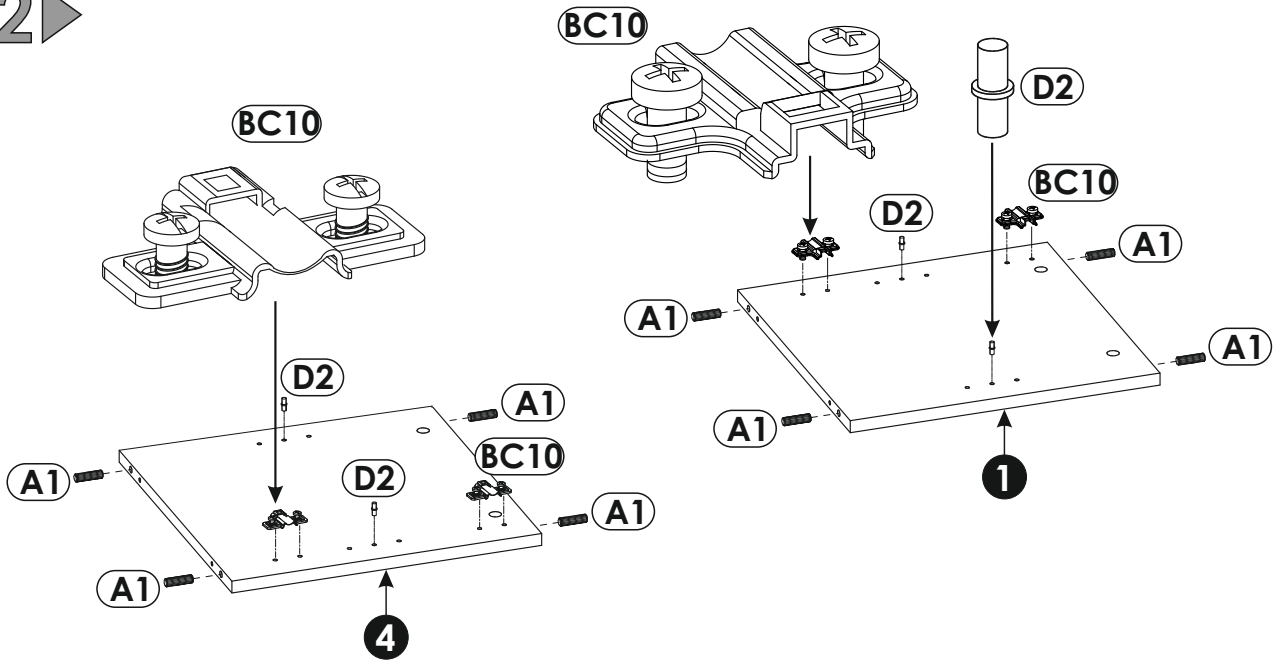

Инструкция по сборке

Набор модульной мебели

«LINATE»

Тумба RTV 2D-1S/ТУР 50

АН-027.11.00.00

Дата изготовления

Штамп ОТК

ИООО « АНРЭКС »

Республика Беларусь, 224025
г.Брест, ул. Катин Бор, 119
тел/факс (+375162) 29-74-68

№ ТС BY/112 11.01. TP025 018 01835
от 22.12.2015
до 20.12.2020

<p>A1 x24 $\phi 8 \times 35$</p> 	<p>BC10 x4</p> 	<p>BC11 x4</p> 
<p>C1 x8 4 x 13</p> 	<p>C2 x4 5 x 13</p> 	<p>D2 x8</p> 
<p>E0a x4</p> 	<p>E0b x10</p> 	<p>E1 x14</p> 
<p>F1 x14</p> 	<p>G0a x8</p> 	<p>G0b x2</p> 
<p>G1 x10 $\phi 7 \times 50$</p> 	<p>I10 x6 3,5 x 22</p> 	<p>J6 x8 4 x 30</p> 
<p>M x1</p> 	<p>N1 x10 3 x 16</p> 	<p>O15 x6 $\phi 50 \times 25$</p> 
<p>R4 x40 1,4 x 25</p> 	<p>T11 x1 360</p> 	

1	400	400	16	x1	2/2
2	400	400	16	x1	2/2
3	400	400	16	x1	2/2
4	400	400	16	x1	2/2
5	1640	403	16	x1	2/2
6	522	365	16	x2	1/2

7	530	400	16	x1	1/2
8	1640	400	16	x1	2/2
9	543	428	19	x1	1/2
10	543	428	19	x1	1/2
11	96	80	16	x2	1/2
12	543	218	19	x1	1/2

13	350	130	16	x1	1/2
14	350	130	16	x1	1/2
15	488	114	16	x1	1/2
16	502	355	3	x1	1/2
17	424	545	3	x2	1/2
18	424	545	3	x1	1/2

2 ▶

3 ▶

4 ▶

5 ▶

6 ▶

7 ▶

8 ▶