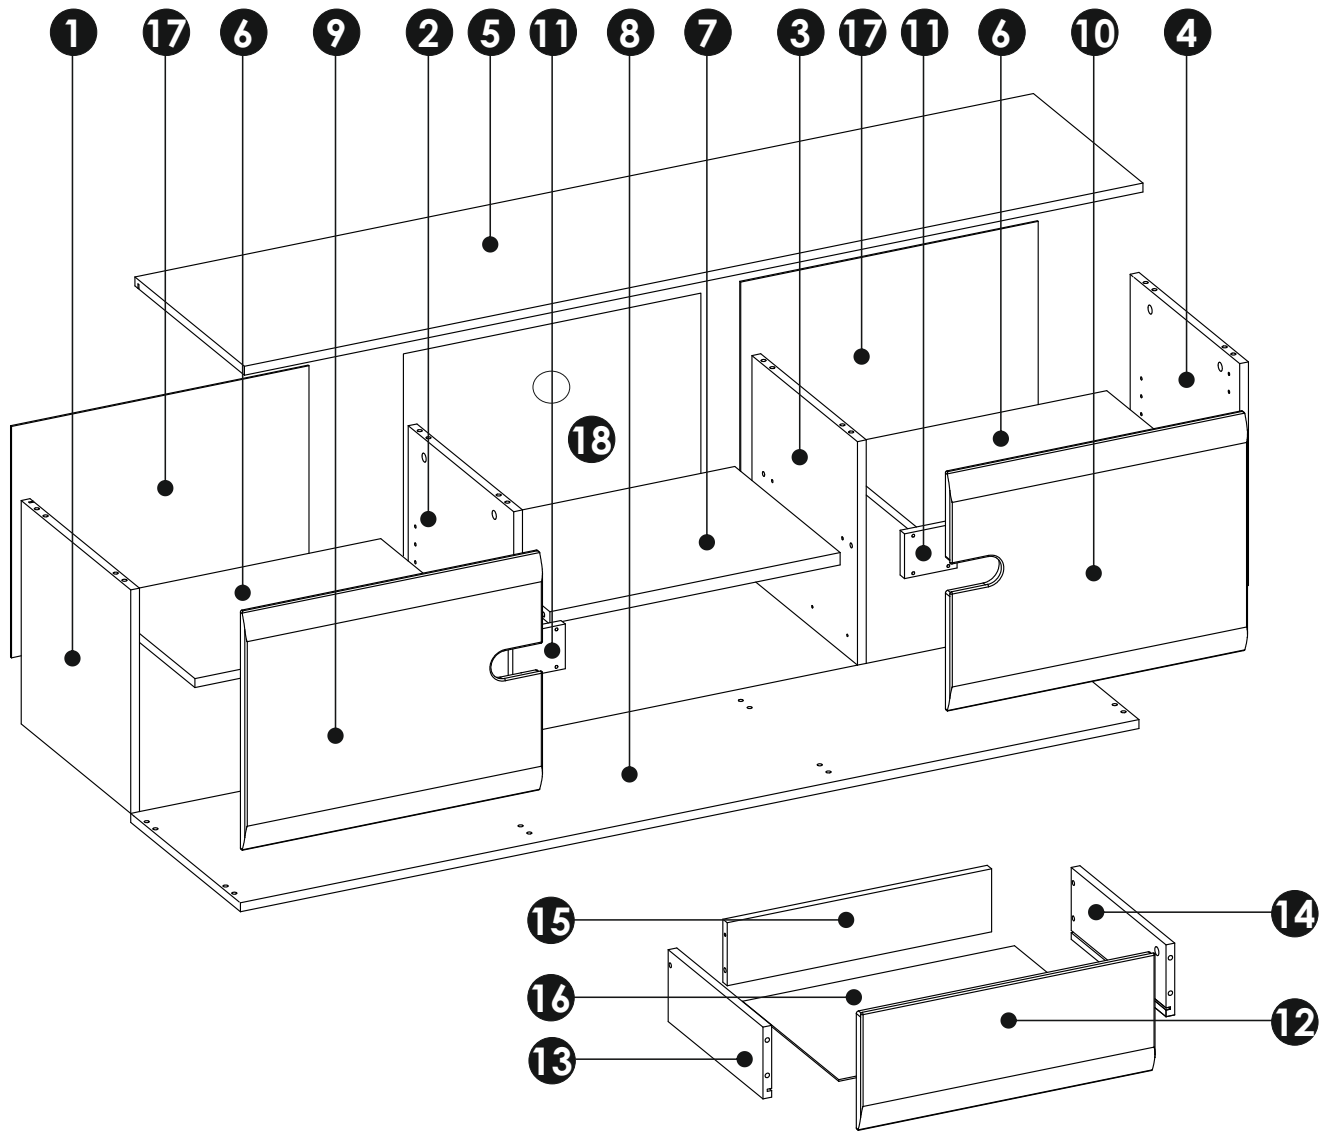

Инструкция по сборке

Набор модульной мебели

«LINATE»

Тумба RTV 2D-1S/ТУР 50

АН-027.11.00.00

Дата изготовления

Штамп ОТК

ИООО « АНРЭКС »

1	400	400	16	x1	2/2
2	400	400	16	x1	2/2
3	400	400	16	x1	2/2
4	400	400	16	x1	2/2
5	1640	403	16	x1	2/2
6	522	365	16	x2	1/2

7	530	400	16	x1	1/2
8	1640	400	16	x1	2/2
9	543	428	19	x1	1/2
10	543	428	19	x1	1/2
11	96	80	16	x2	1/2
12	543	218	19	x1	1/2