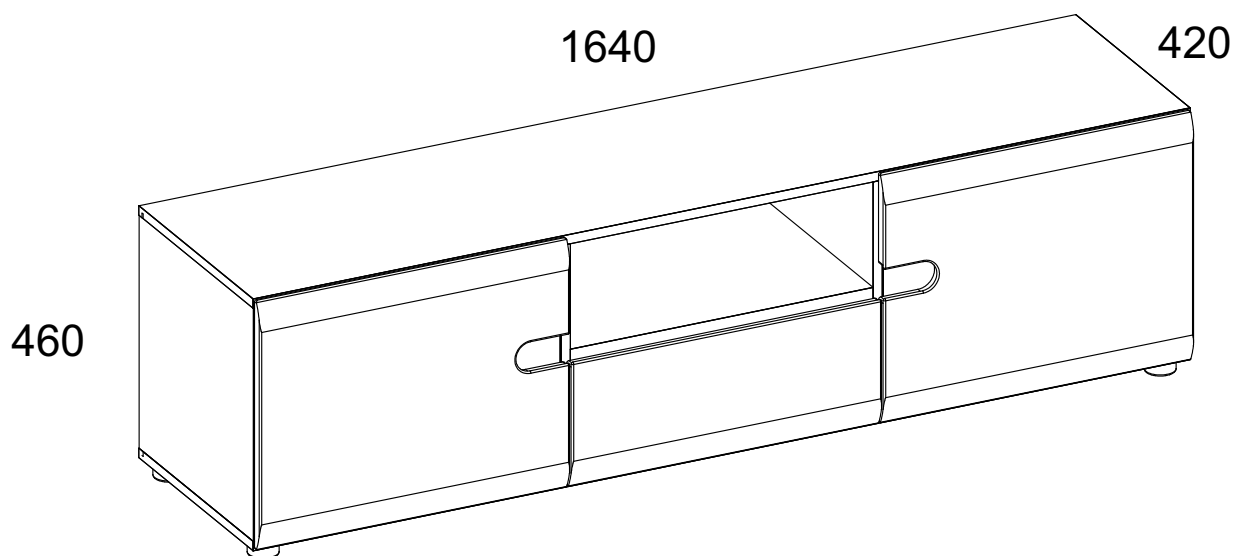

Инструкция по сборке

Набор модульной мебели

«LINATE»

Тумба RTV 2D-1S/ТУР 50

АН-027.11.00.00

Дата изготовления

Штамп ОТК

ИООО « АНРЭКС »