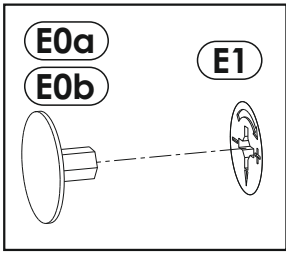

9 ▶

10 ▶

11 ▶

12▶

Инструкция по эксплуатации.

Качество и комплектность изделия рекомендуется проверять в магазине при покупке в распакованном виде. Сборка изделия должна производиться в порядке, изложенном в настоящей инструкции. В процессе эксплуатации изделий необходимо периодически затягивать ослабленные винтовые соединения. В случае необходимости перемещения изделия по квартире перед его перестановкой, необходимо полностью освободить его от груза (матраца). Во избежание поломки имеющихся опор передвигать производить приподнимая изделие над уровнем пола. Удаление пыли с изделий следует производить слегка влажной мягкой салфеткой. Во избежание коробления деталей и изменения цвета изделия следует избегать установки мебели на прямых солнечных лучах.