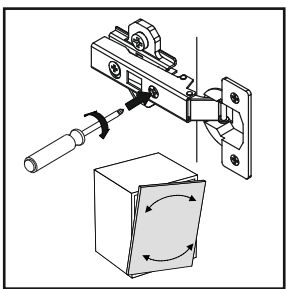

9 ▶

10 ▶

11 ▶

12▶

Инструкция по эксплуатации.

Качество и комплектность изделия рекомендуется проверять в магазине при покупке в распакованном виде. Сборка изделия должна производиться в порядке, изложенном в настоящей инструкции. В процессе эксплуатации изделий необходимо периодически затягивать ослабленные винтовые соединения. В случае необходимости перемещения изделия по квартире перед его перестановкой, необходимо полностью освободить его от груза (матраца). Во избежание поломки имеющихся опор передвигать производить приподнимая изделие над уровнем пола. Удаление пыли с изделий следует производить слегка влажной мягкой салфеткой. Во избежание коробления деталей и изменения цвета изделия следует избегать установки мебели на прямых солнечных лучах.