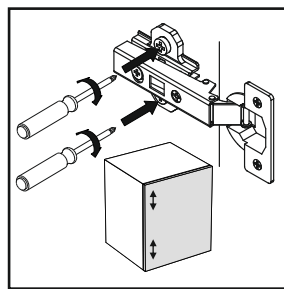

13	350	130	16	x1	1/2
14	350	130	16	x1	1/2
15	488	114	16	x1	1/2
16	502	355	3	x1	1/2
17	424	545	3	x2	1/2
18	424	545	3	x1	1/2

2 ▶

3 ▶

4 ▶

5 ▶

6 ▶

7 ▶

8 ▶

9 ▶

10 ▶

11 ▶

12▶

Инструкция по эксплуатации.

Качество и комплектность изделия рекомендуется проверять в магазине при покупке в распакованном виде. Сборка изделия должна производиться в порядке, изложенном в настоящей инструкции. В процессе эксплуатации изделий необходимо периодически затягивать ослабленные винтовые соединения. В случае необходимости перемещения изделия по квартире перед его перестановкой, необходимо полностью освободить его от груза (матраца). Во избежание поломки имеющихся опор передвигать производить приподнимая изделие над уровнем пола. Удаление пыли с изделий следует производить слегка влажной мягкой салфеткой. Во избежание коробления деталей и изменения цвета изделия следует избегать установки мебели на прямых солнечных лучах.